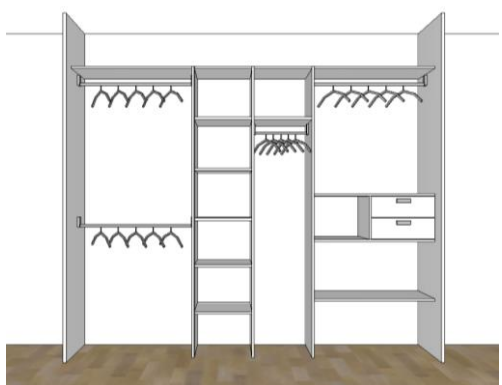

INTERIEUR (18mm.) € 934,=

kleur: Wit
incl. zijwanden (18mm.)
garderobestangen (metaal)

INTERIEUR (18mm.) € 1.502,=

kleur: Noten Dijon natuur
incl. garderobestangen (aluminium)
bodemplanken met plint
2x lade op maat

INTERIEUR (22mm.) € 1.410,=

kleur: Wit
incl. garderobestangen (aluminium)
2x lade op maat
bodemplanken met plint

INTERIEUR (18mm.) € 2.122,=

kleur: Wit
incl. garderobestangen (aluminium)
bodemplanken met plint
lades op maat

INTERIEUR (22mm.) € 2.995,=

kleur: Mat Wit
incl. garderobestangen (aluminium)
bodemplanken met plint
lades op maat

ZIJWANDEN (18mm.) € 346,=

kleur: Noten Dijon natuur

ZIJWANDEN (22mm.) € 274,=

kleur: Wit

ZIJWANDEN (18mm.) € 322,=

kleur: Steenessen

ZIJWANDEN (22mm.) € 322,=

kleur: Mat Wit