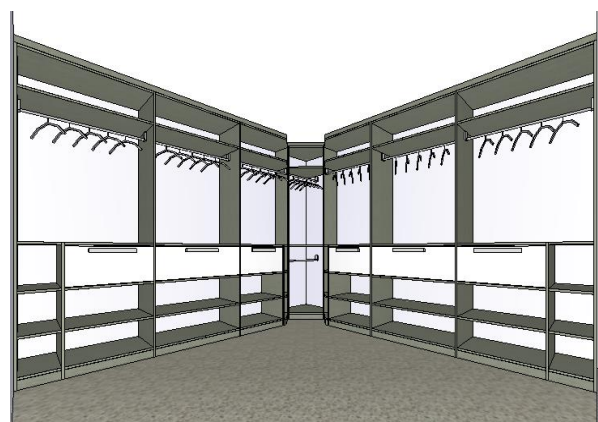

INLOOPKAST € 6.330,=

kleur: Essen Molina grijs (18mm.)

- incl. garderobestangen (aluminium)
- bodemplanken met plint
- lades op maat voorzien binnenlades
- ladefronten, kleur: Wit
- 1x uittrekbare passpiegel (klein)

WOONWAND € 9.100,=

afm. 3500 x 2550mm. (bxh)

kleur: Cordoba Olijf donker (22mm.) / Terra (22mm.)

- incl. 6x lade op maat
- 2x verschuifbaar interieurelement
- rugwanden, kleur: Ivoor