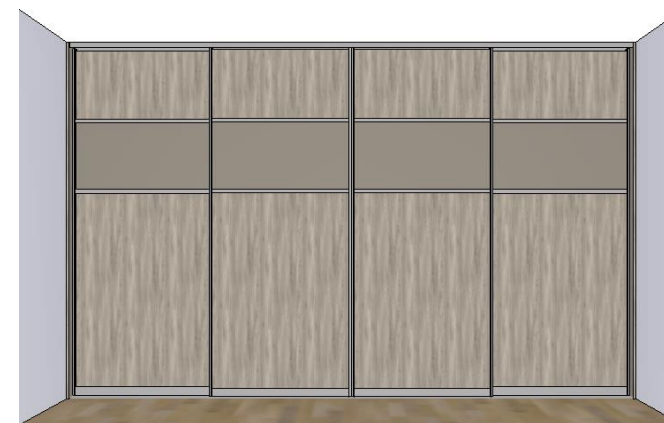

kleur: Wit

INTERIEUR (18mm.) € 832,=

kleur: Eiken Sanremo classic

incl. garderobestangen (aluminium)
bodemplanken met plint
ladeset

ZIJWANDEN (18mm.) € 322,=

kleur: Eiken Sanremo classic

INTERIEUR (22mm.) € 1.003,=

kleur: Mat Wit

incl. garderobestangen (aluminium)
bodemplanken met plint

ZIJWANDEN (22mm.) € 322,=

kleur: Mat Wit

SCHUIFWAND

afm. 3000 x 2500mm. (bxh)
omlijsting + 2-sporige railset, kleur: Aluminium
2x paneel deur, kleur: Steengrijs (groep 2)
1x spiegel deur, kleur: Zilver (groep 5)