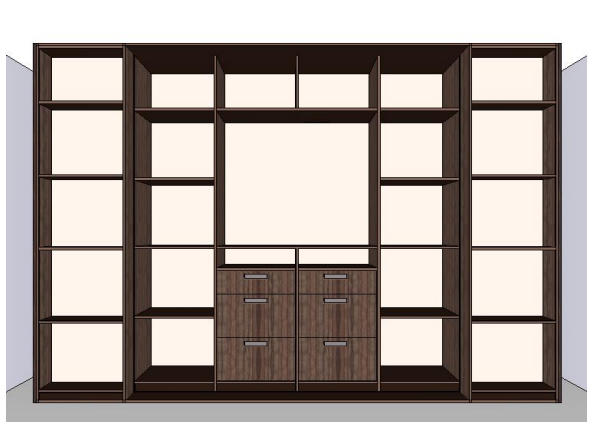

INLOOPKAST € 6.330,=

kleur: Essen Molina grijs (18mm.)

- incl. garderobestangen (aluminium)
- bodemplanken met plint
- lades op maat voorzien binnenlades
- ladefronten, kleur: Wit
- 1x uittrekbare passpiegel (klein)

WOONWAND € 9.100,=

afm. 3500 x 2550mm. (bxh)

kleur: Cordoba Olijf donker (22mm.) / Terra (22mm.)

- incl. 6x lade op maat
- 2x verschuifbaar interieurelement
- rugwanden, kleur: Ivoor