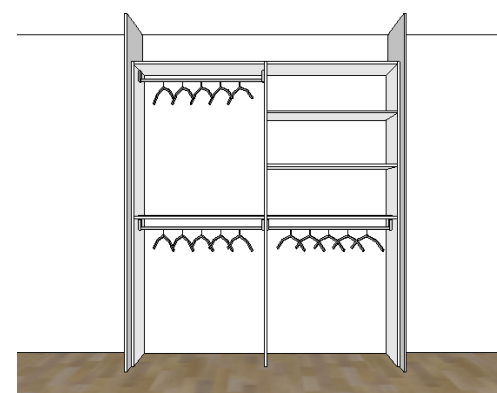

INTERIEUR (18mm.) € 378,=

kleur: Wit

incl. garderobestangen (metaal)

ZIJWANDEN (18mm.) € 232,=

kleur: Wit

INTERIEUR (18mm.) € 832,=

kleur: Eiken Sanremo classic

incl. garderobestangen (aluminium)
bodemplanken met plint
ladeset

ZIJWANDEN (18mm.) € 322,=

kleur: Eiken Sanremo classic

INTERIEUR (22mm.) € 1.003,=

kleur: Mat Wit

incl. garderobestangen (aluminium)
bodemplanken met plint

ZIJWANDEN (22mm.) € 322,=

kleur: Mat Wit