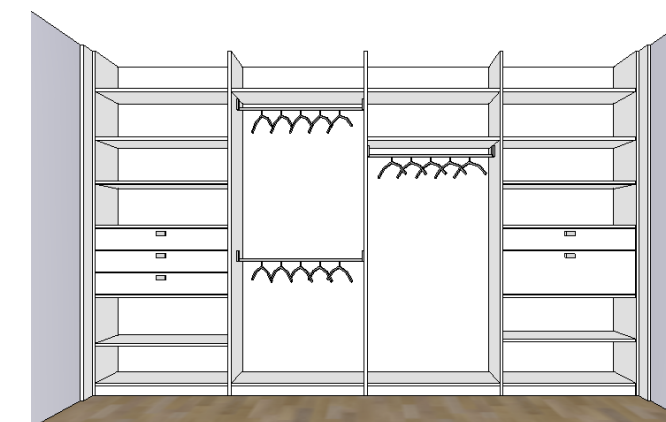

INTERIEUR (18mm.) € 934,=

kleur: Wit
incl. zijwanden (18mm.)
garderobestangen (metaal)

INTERIEUR (18mm.) € 1.502,=

kleur: Noten Dijon natuur
incl. garderobestangen (aluminium)
bodemplanken met plint
2x lade op maat

INTERIEUR (22mm.) € 1.410,=

kleur: Wit
incl. garderobestangen (aluminium)
2x lade op maat
bodemplanken met plint

INTERIEUR (18mm.) € 2.122,=

kleur: Wit
incl. garderobestangen (aluminium)
bodemplanken met plint
lades op maat

INTERIEUR (22mm.) € 2.995,=

kleur: Mat Wit
incl. garderobestangen (aluminium)
bodemplanken met plint
lades op maat

ZIJWANDEN (18mm.) € 346,=

kleur: Noten Dijon natuur

ZIJWANDEN (22mm.) € 274,=

kleur: Wit

ZIJWANDEN (18mm.) € 322,=

kleur: Steenessen

ZIJWANDEN (22mm.) € 322,=

kleur: Mat Wit