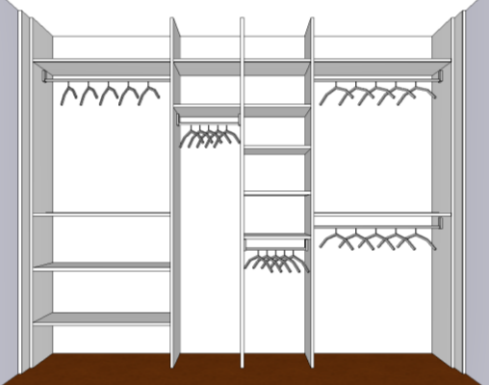

INTERIEUR (18mm.) € 934,=

kleur: Wit
incl. zijwanden (18mm.)
garderobestangen (metaal)

INTERIEUR (18mm.) € 1.502,=

kleur: Noten Dijon natuur
incl. garderobestangen (aluminium)
bodemplanken met plint
2x lade op maat

INTERIEUR (22mm.) € 1.410,=

kleur: Wit
incl. garderobestangen (aluminium)
2x lade op maat
bodemplanken met plint

INTERIEUR (18mm.) € 2.122,=

kleur: Wit
incl. garderobestangen (aluminium)
bodemplanken met plint
lades op maat

INTERIEUR (22mm.) € 2.995,=

kleur: Mat Wit
incl. garderobestangen (aluminium)
bodemplanken met plint
lades op maat

ZIJWANDEN (18mm.) € 346,=

kleur: Noten Dijon natuur

ZIJWANDEN (22mm.) € 274,=

kleur: Wit

ZIJWANDEN (18mm.) € 322,=

kleur: Steenessen

ZIJWANDEN (22mm.) € 322,=

kleur: Mat Wit