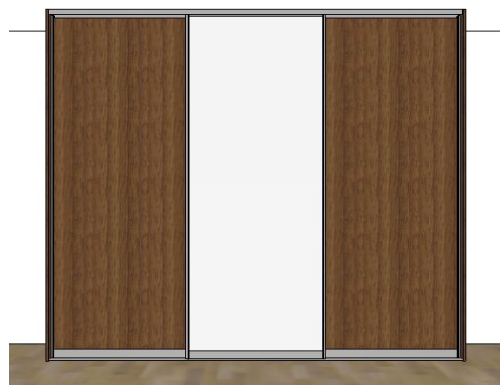

kleur: Wit

INTERIEUR (18mm.) € 832,=

kleur: Eiken Sanremo classic

incl. garderobestangen (aluminium)
bodemplanken met plint
ladeset

ZIJWANDEN (18mm.) € 322,=

kleur: Eiken Sanremo classic

INTERIEUR (22mm.) € 1.003,=

kleur: Mat Wit

incl. garderobestangen (aluminium)
bodemplanken met plint

ZIJWANDEN (22mm.) € 322,=

kleur: Mat Wit

SCHUIFWAND

afm. 3000 x 2500mm. (bxh)
omlijsting + 2-sporige railset, kleur: Aluminium
2x paneel deur, kleur: Steengrijs (groep 2)
1x spiegel deur, kleur: Zilver (groep 5)