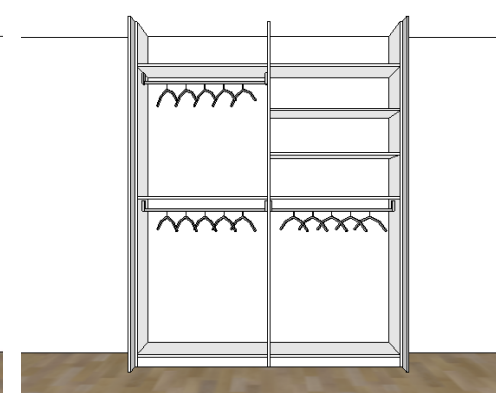

INTERIEUR (18mm.) € 378,=

kleur: Wit

incl. garderobestangen (metaal)

ZIJWANDEN (18mm.) € 232,=

kleur: Wit

INTERIEUR (18mm.) € 832,=

kleur: Eiken Sanremo classic

incl. garderobestangen (aluminium)
bodemplanken met plint
ladeset

ZIJWANDEN (18mm.) € 322,=

kleur: Eiken Sanremo classic

INTERIEUR (22mm.) € 1.003,=

kleur: Mat Wit

incl. garderobestangen (aluminium)
bodemplanken met plint

ZIJWANDEN (22mm.) € 322,=

kleur: Mat Wit