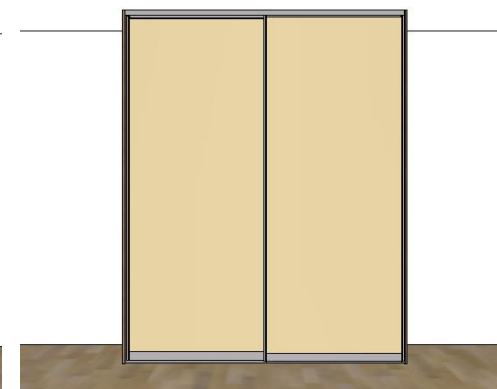

kleur: Essen Molina grijs (18mm.)

- incl. garderobestangen (aluminium)
- bodemplanken met plint
- lades op maat voorzien binnenlades
- ladefronten, kleur: Wit
- 1x uittrekbare passpiegel (klein)

WOONWAND € 9.100,=

afm. 3500 x 2550mm. (bxh)

kleur: Cordoba Olijf donker (22mm.) / Terra (22mm.)

- incl. 6x lade op maat
- 2x verschuifbaar interieurelement
- rugwanden, kleur: Ivoor

SCHUIFWAND

afm. 2000 x 2500mm. (bxh)

omlijsting + 2-sporige railset, kleur: Aluminium
2x paneel deur, kleur: Champagne (groep 2)