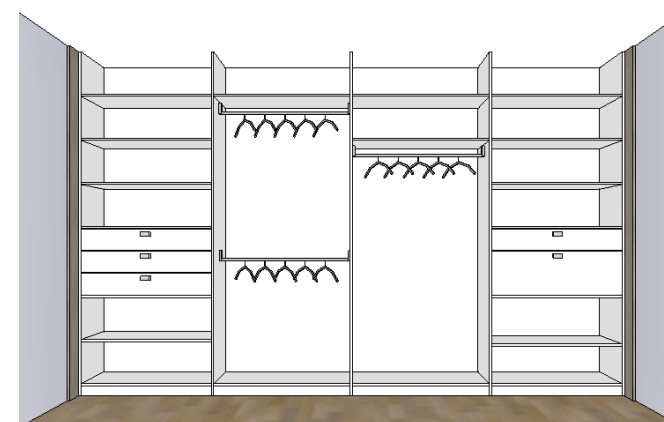

INTERIEUR (18mm.) € 934,=

kleur: Wit
incl. zijwanden (18mm.)
garderobestangen (metaal)

INTERIEUR (18mm.) € 1.502,=

kleur: Noten Dijon natuur
incl. garderobestangen (aluminium)
bodemplanken met plint
2x lade op maat

INTERIEUR (22mm.) € 1.410,=

kleur: Wit
incl. garderobestangen (aluminium)
2x lade op maat
bodemplanken met plint

INTERIEUR (18mm.) € 2.122,=

kleur: Wit
incl. garderobestangen (aluminium)
bodemplanken met plint
lades op maat

INTERIEUR (22mm.) € 2.995,=

kleur: Mat Wit
incl. garderobestangen (aluminium)
bodemplanken met plint
lades op maat

ZIJWANDEN (18mm.) € 346,=

kleur: Noten Dijon natuur

ZIJWANDEN (22mm.) € 274,=

kleur: Wit

ZIJWANDEN (18mm.) € 322,=

kleur: Steenessen

ZIJWANDEN (22mm.) € 322,=

kleur: Mat Wit