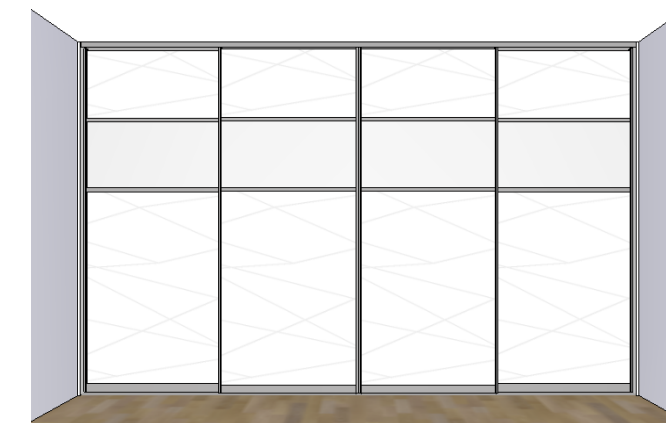

kleur: Wit

INTERIEUR (18mm.) € 832,=

kleur: Eiken Sanremo classic

incl. garderobestangen (aluminium)
bodemplanken met plint
ladeset

ZIJWANDEN (18mm.) € 322,=

kleur: Eiken Sanremo classic

INTERIEUR (22mm.) € 1.003,=

kleur: Mat Wit

incl. garderobestangen (aluminium)
bodemplanken met plint

ZIJWANDEN (22mm.) € 322,=

kleur: Mat Wit

SCHUIFWAND

afm. 3000 x 2500mm. (bxh)
omlijsting + 2-sporige railset, kleur: Aluminium
2x paneel deur, kleur: Steengrijs (groep 2)
1x spiegel deur, kleur: Zilver (groep 5)